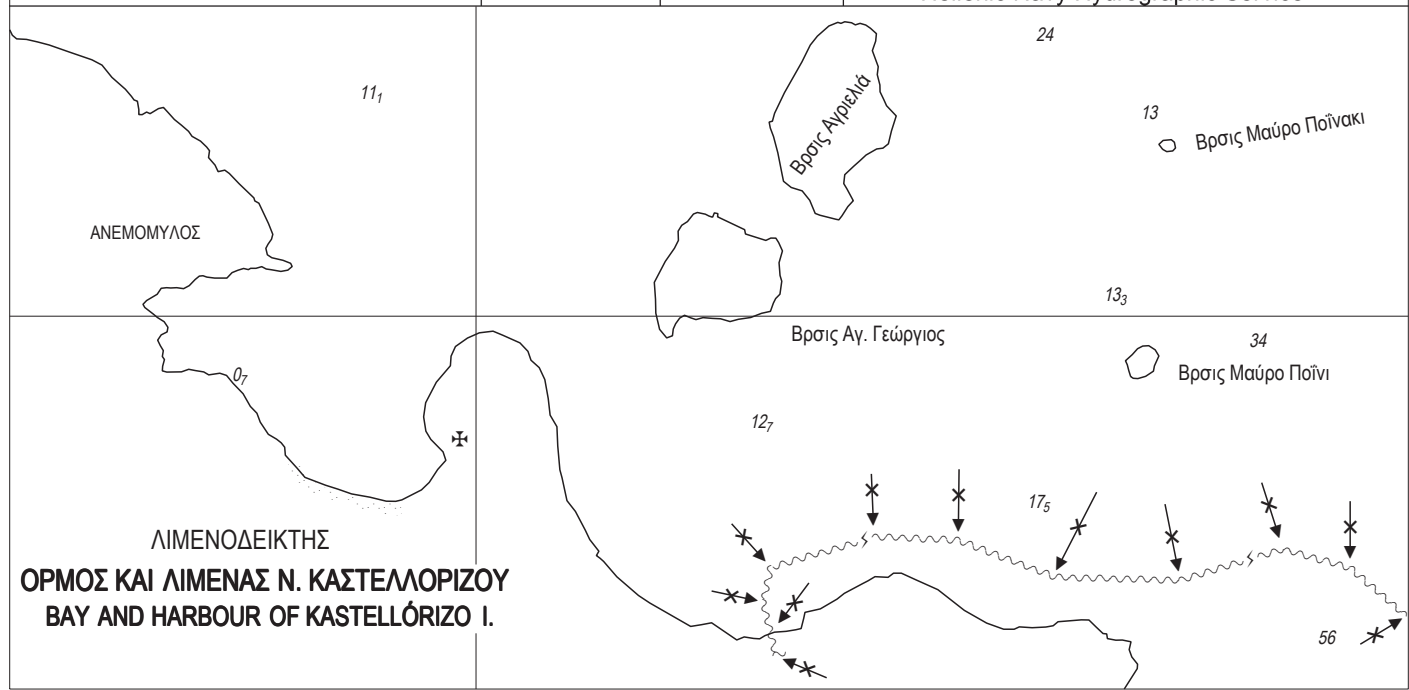

Αριθ. Αγγελίας : **51/25**
NM :

~~NX~~ / NE : Jul.07
~~NC~~ / NE : Ιουλ.07

XEE-Chart No.
452/1

Προηγ. Αγγελία : **188/19**
Previous Update :

© Υδρογραφική Υπηρεσία ΠΝ
Hellenic Navy Hydrographic Service

36°
09'

29° 36'