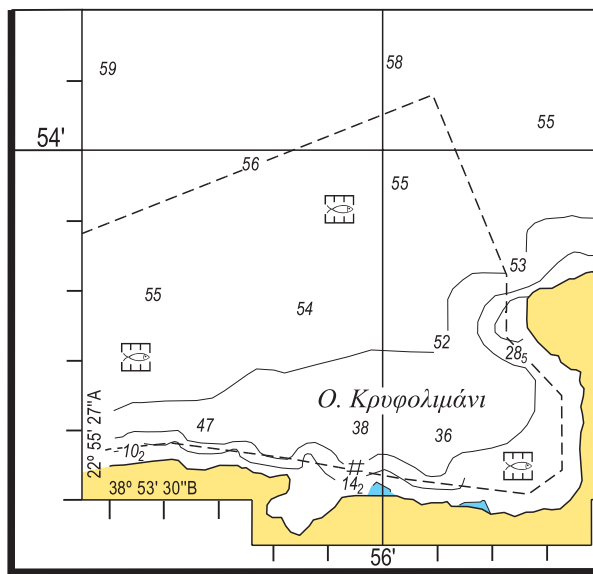

Επικόλλημα για τον ΧΕΕ 313/2. Μέγεθος εικόνας (mm): 78.6 x 74.8

Ανήκει στην αγγελία 182/24