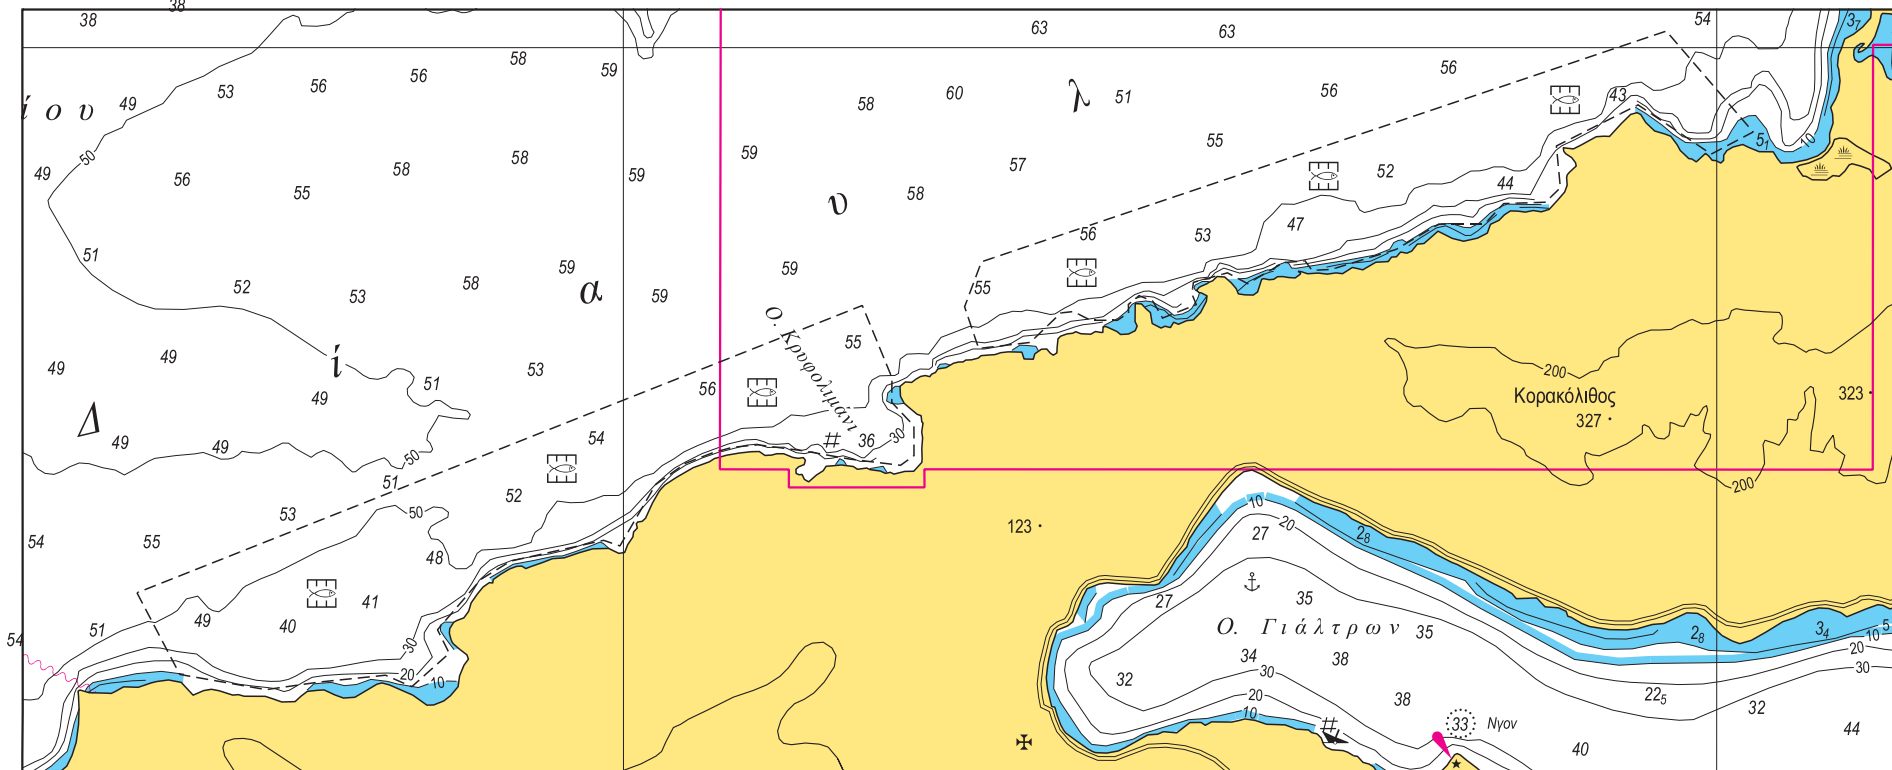

Επικόλλημα για τον ΧΕΕ 3131. Μέγεθος εικόνας (mm): 249.0 x 102.0

Ανήκει στην αγγελία 183/24