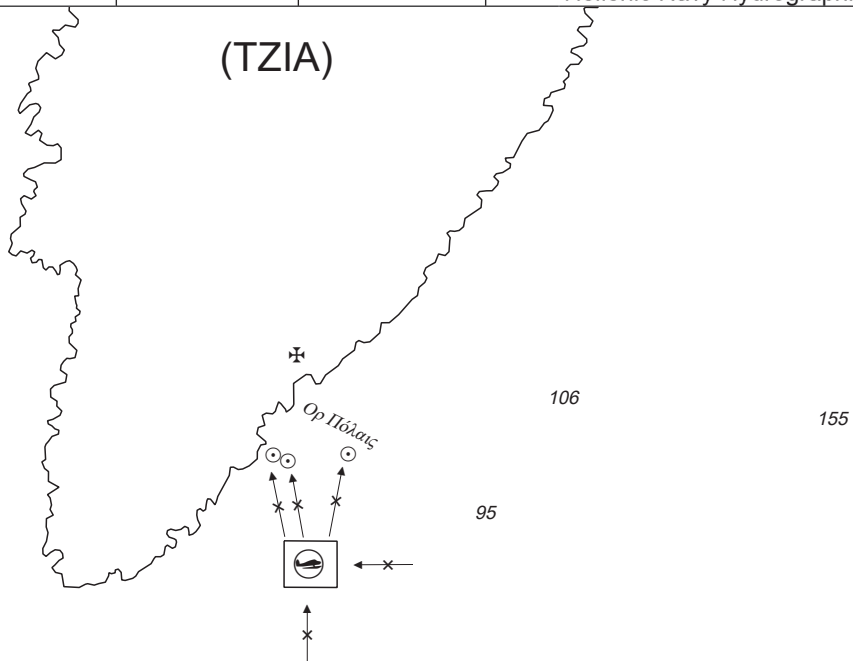

Αριθ. Αγγελίας : **21/24**
NM :

NX / ΝΕ : Φεβ.07
NC / ΝΕ : Feb.07

XEE-Chart No.
421
INT 3732

Προηγ. Αγγελία : **124/23**
Previous Update :

© Υδρογραφική Υπηρεσία ΠΝ
Hellenic Navy Hydrographic Service

(TZIA)

24° 15'