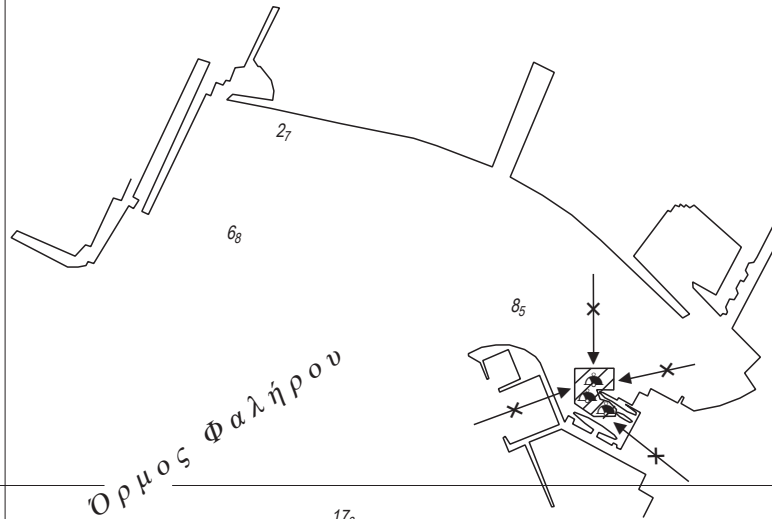

Αριθ. Αγγελίας : **18/24**
NM :

~~NX~~ / NE : Ιουν.04
~~NG~~ / NE : Jun.04

XEE-Chart No.
412/9

Προηγ. Αγγελία : **17/24**
Previous Update :

© Υδρογραφική Υπηρεσία ΠΝ
Hellenic Navy Hydrographic Service

Ν. ΦΑΛΗΡΟ

56'

18₆

Όρμος Φαλήρου

17₈

23° 40'