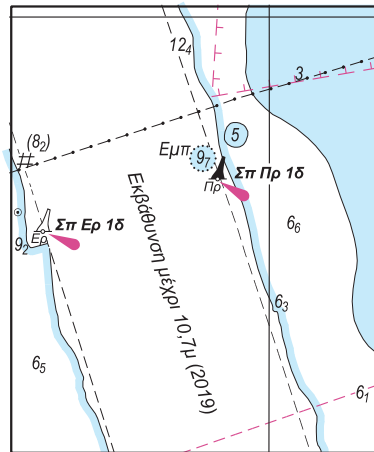

Επικόλλημα για τον ΧΕΕ 412/2
Μέγεθος εικόνας (mm): 48.5 x 59.0

Ανήκει στην αγγελία 196/23