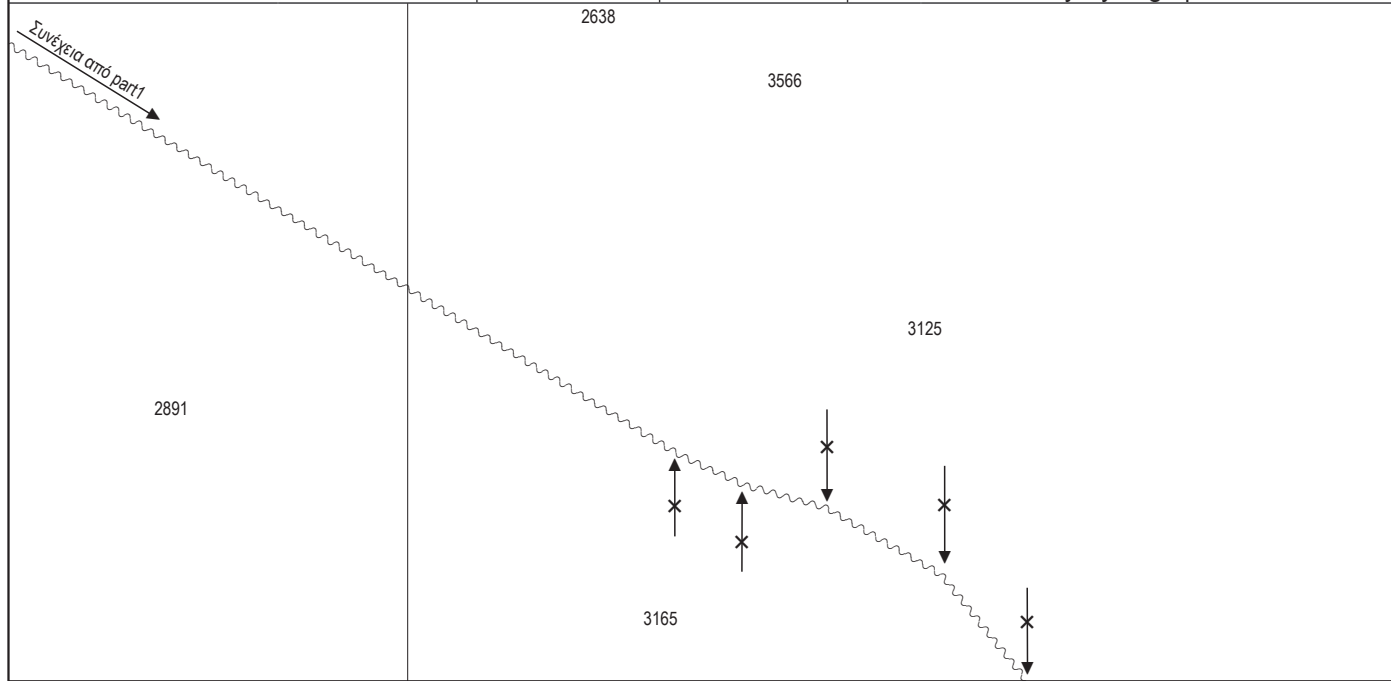

Αριθ. Αγγελίας : **117/24**  
NM :

NX / ~~NE~~ : Μαι.91  
NC / ~~NE~~ : May.91

**XEE-Chart No.**  
**2**

Προηγ. Αγγελία : **83/24**  
Previous Update :

© Υδρογραφική Υπηρεσία ΠΝ  
Hellenic Navy Hydrographic Service

21°