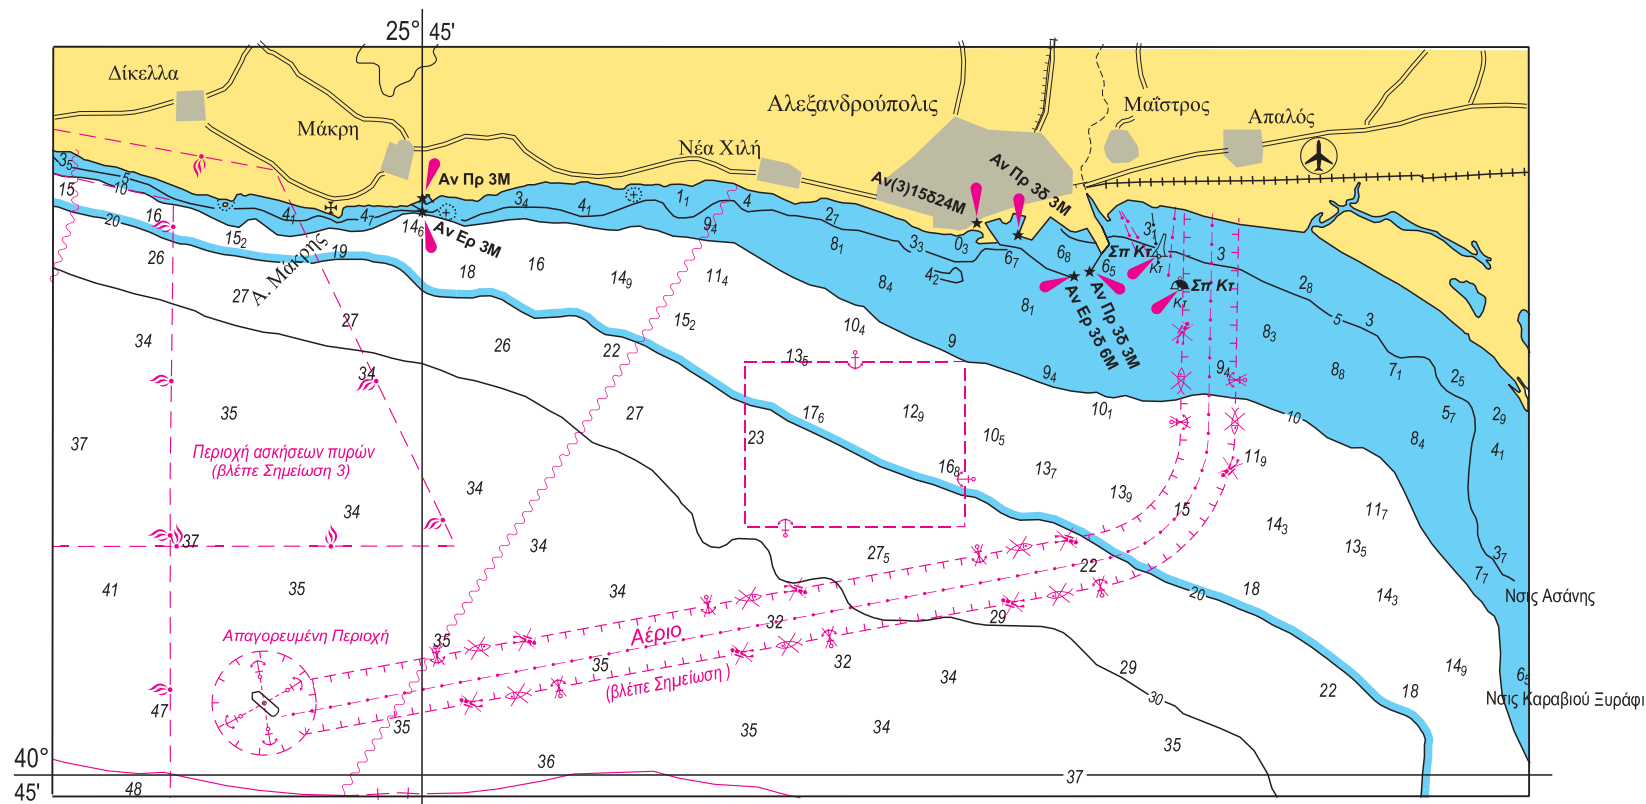

Επικόλλημα για τον ΧΕΕ 322 . Μέγεθος εικόνας (mm) :195.0 x 99.2

Ανήκει στην αγγελία 62/24