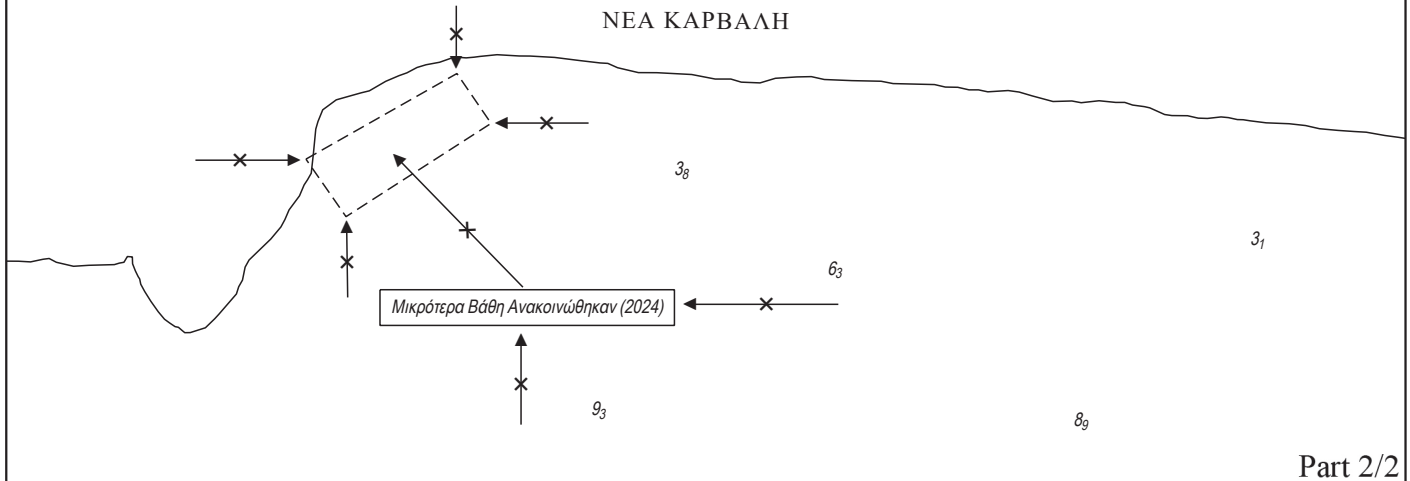

ΛΙΜΕΝΟΔΕΙΚΤΗΣ

(B)

ΑΓΚΥΡΟΒΟΛΙΑ ΝΕΑΣ ΚΑΡΒΑΛΗΣ
ANCHORAGES OF NEA KARVÁLI

Part 2/2

Αριθ. Αγγελίας :
NM : **106/24**

NX / ~~NE~~ : Σεπ.02
NC / ~~NE~~ : Σεπ.02

XEE-Chart No.
321/1
INT 3777

Προηγ. Αγγελία :
Previous Update : **76/24**