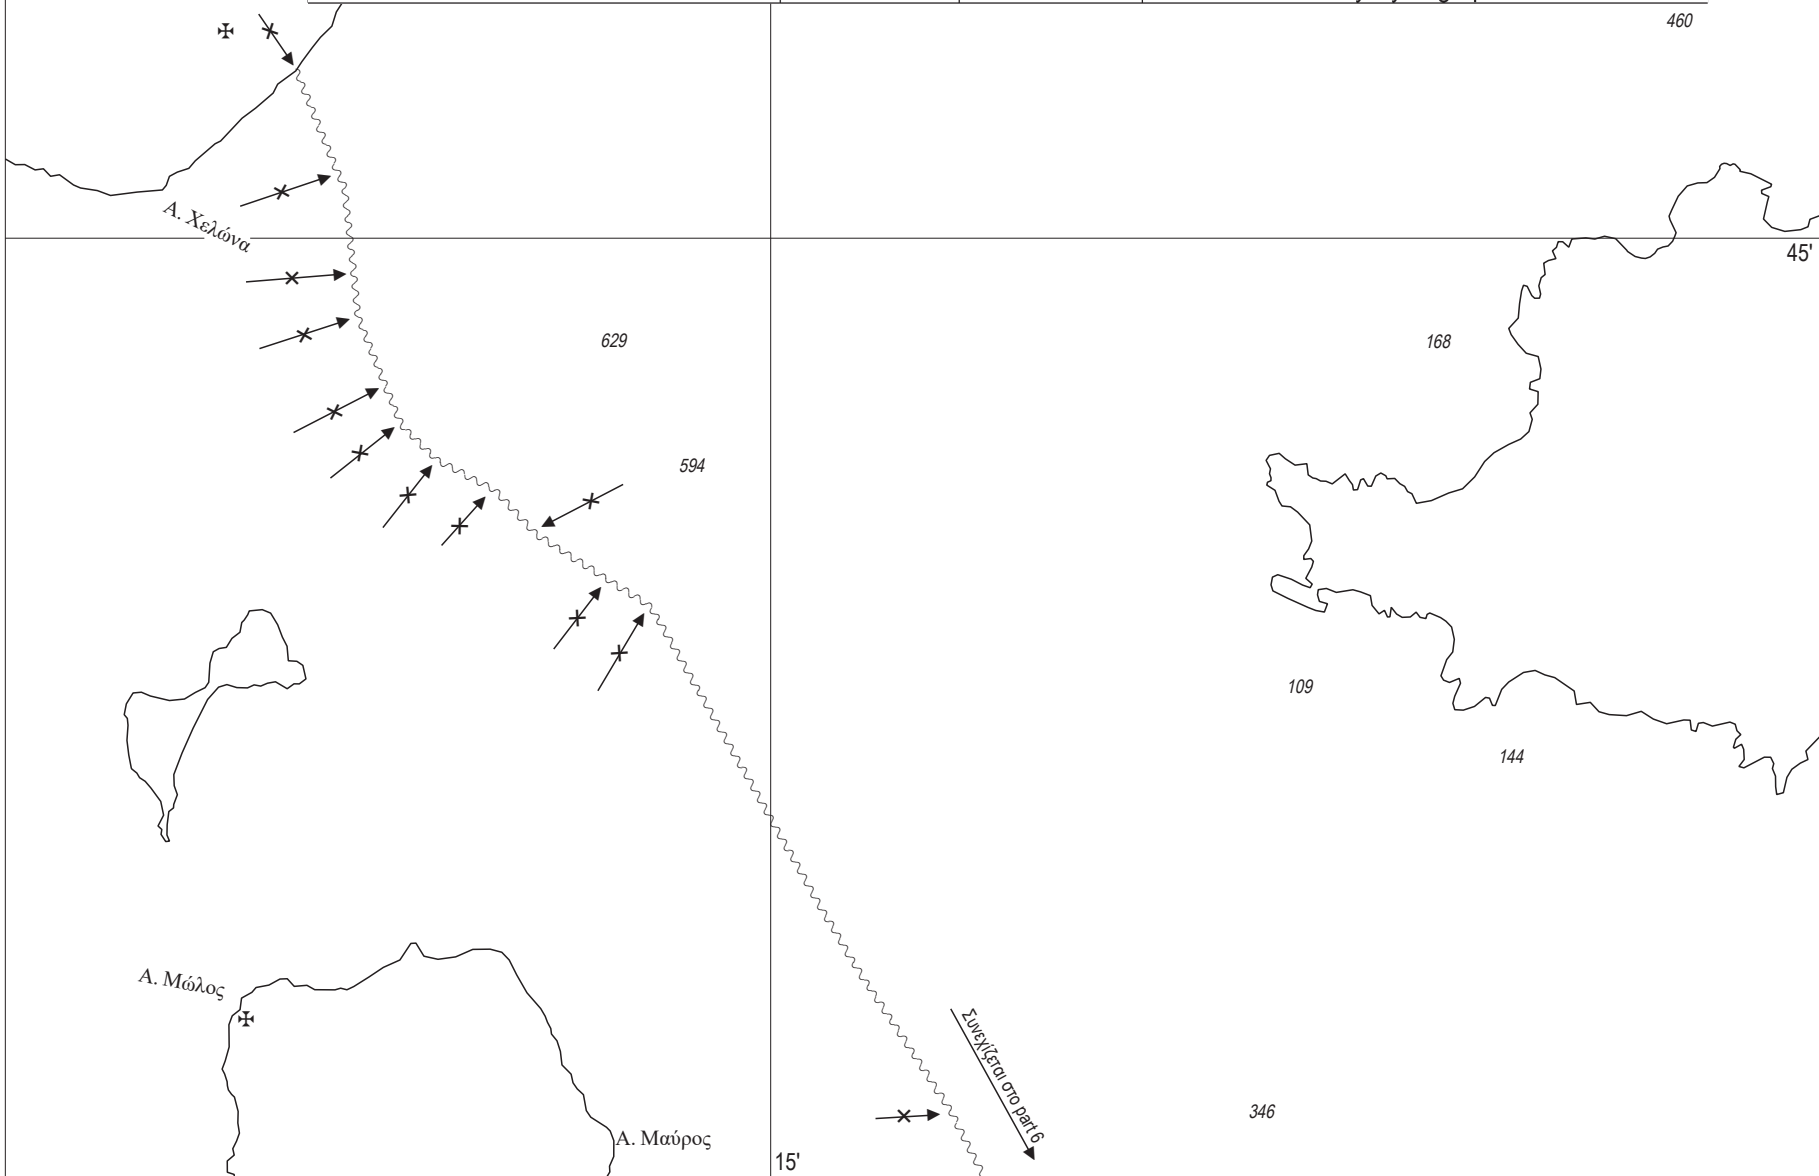

Αριθ. Αγγελίας : **95/23**  
NM :

Προηγ. Αγγελία : **72/22**  
Previous Update :

NX / NE : Οκτ.06  
NC / NE : Oct.06

**XEE-Chart No.**  
**424**  
**INT 3736**

© Υδρογραφική Υπηρεσία ΠΝ  
Hellenic Navy Hydrographic Service

460

45'

15'