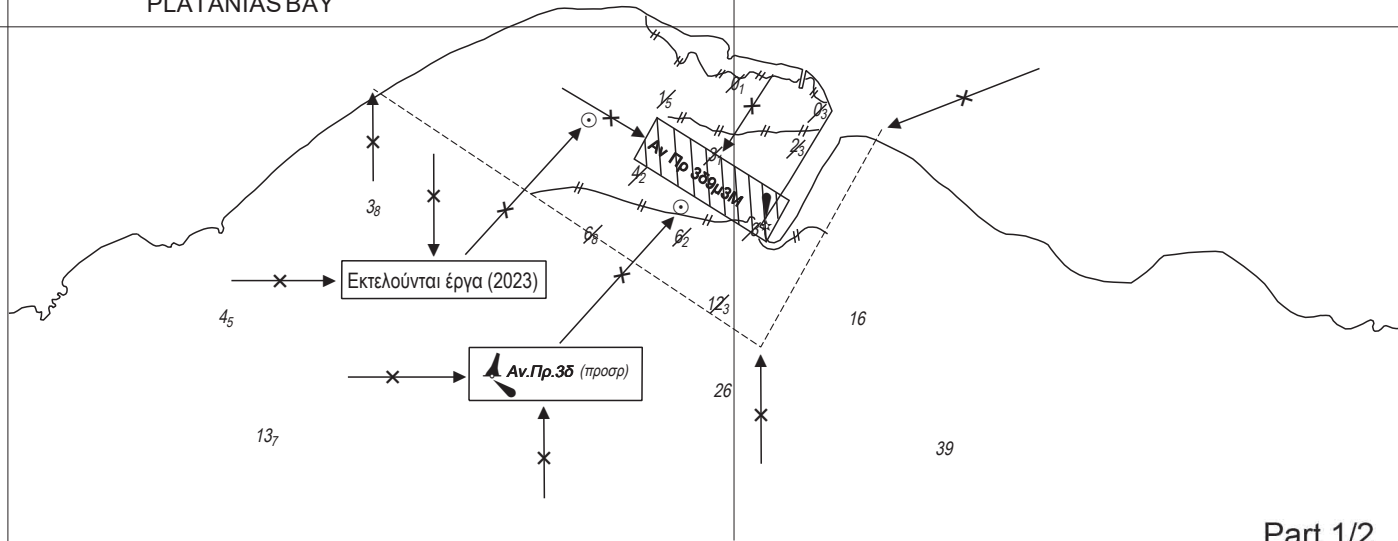

23° 16'

23° 16' 30"

39° 08' 30"

ΛΙΜΕΝΟΔΕΙΚΤΗΣ
(Γ5)
ΟΡΜΟΣ ΠΛΑΤΑΝΙΑΣ
 ΠΛΑΤΑΝΙΑΣ BAY

Πλατανιάς

Part 1/2

Αριθ. Αγγελίας : **112/23**
 NM :

NX / ~~NE~~ : Ιαν.09
 NC / ~~NE~~ : Jan.09

XEE-Chart No.
312/2

Προηγ. Αγγελία : **183/20**
 Previous Update :

© Υδρογραφική Υπηρεσία ΠΝ
 Hellenic Navy Hydrographic Service