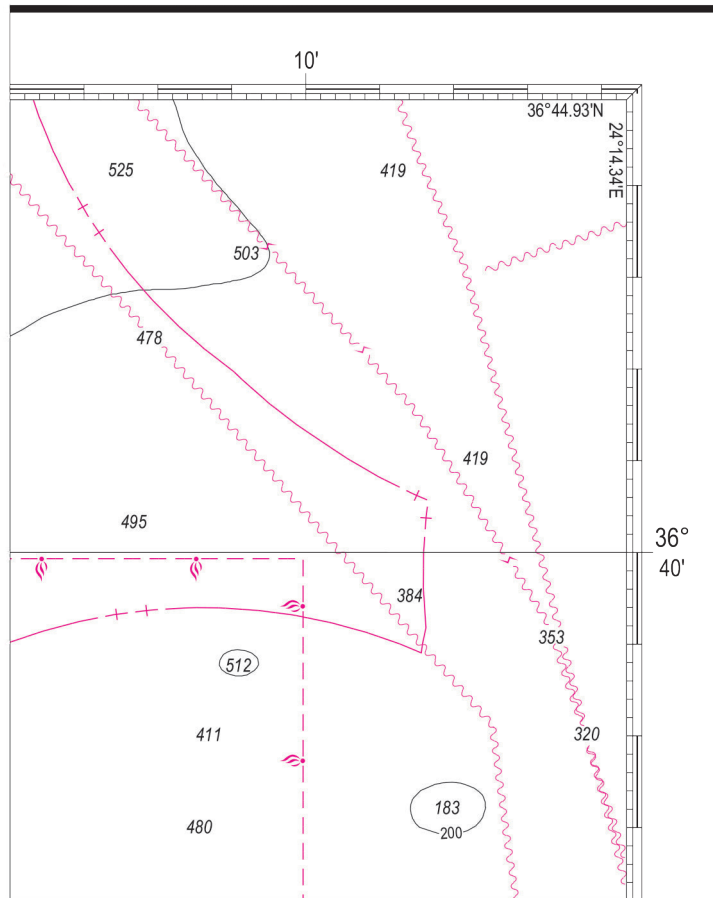

Επικόλλημα για το ΧΕΕ INT 3738 431 Μέγεθος εικόνας (mm) 93.5 x 118

Ανήκει στην αγγελία 86/23