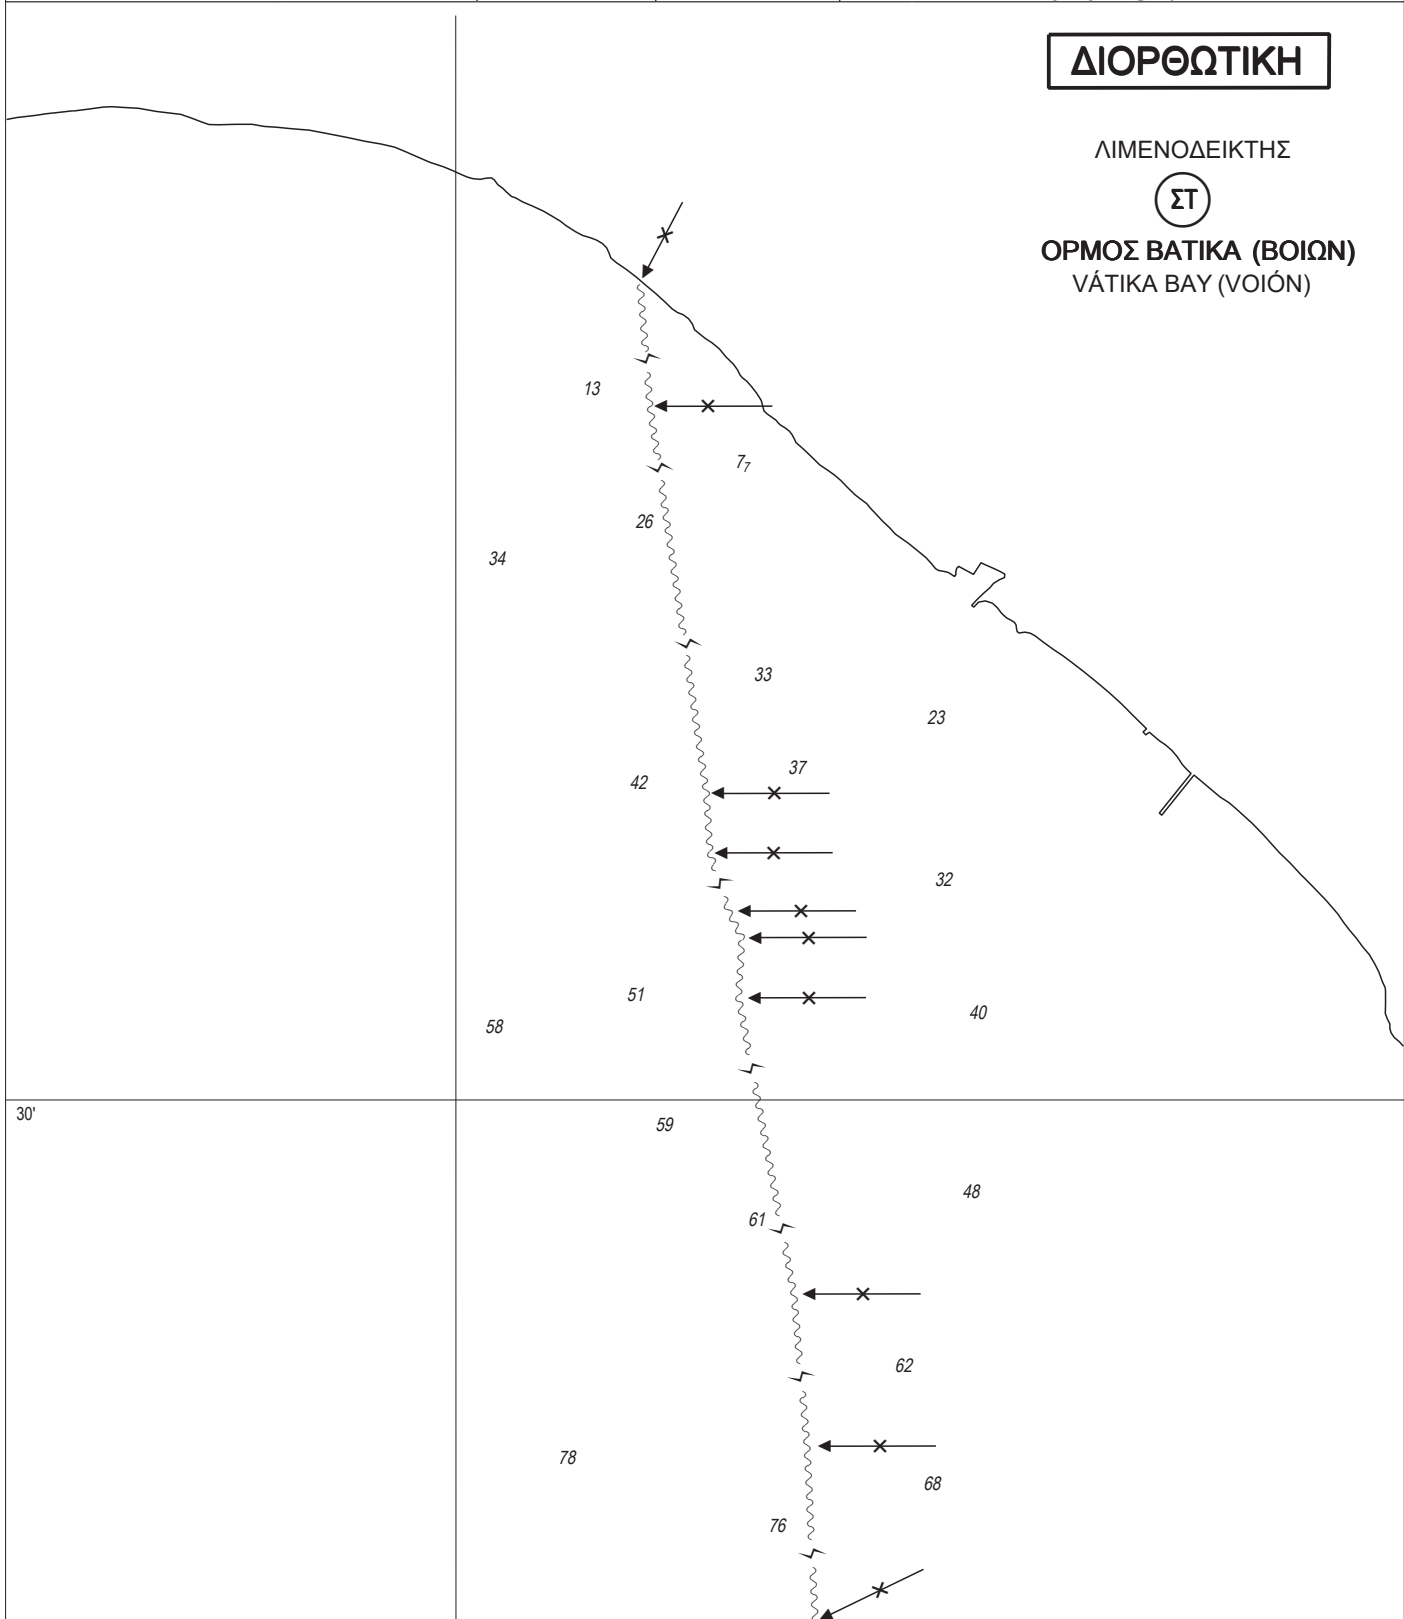

Αριθ. Αγγελίας : **20/23**
NM :

NX / NE : Μαί.00
NC / NE : Μαί.00

XEE-Chart No.
222/1

Προηγ. Αγγελία : **60/21**
Previous Update :

© Υδρογραφική Υπηρεσία ΠΝ
Hellenic Navy Hydrographic Service

ΔΙΟΡΘΩΤΙΚΗ

ΛΙΜΕΝΟΔΕΙΚΤΗΣ

ΟΡΜΟΣ ΒΑΤΙΚΑ (ΒΟΙΩΝ)
VÁTIKA BAY (VOIÓN)

30'

2'