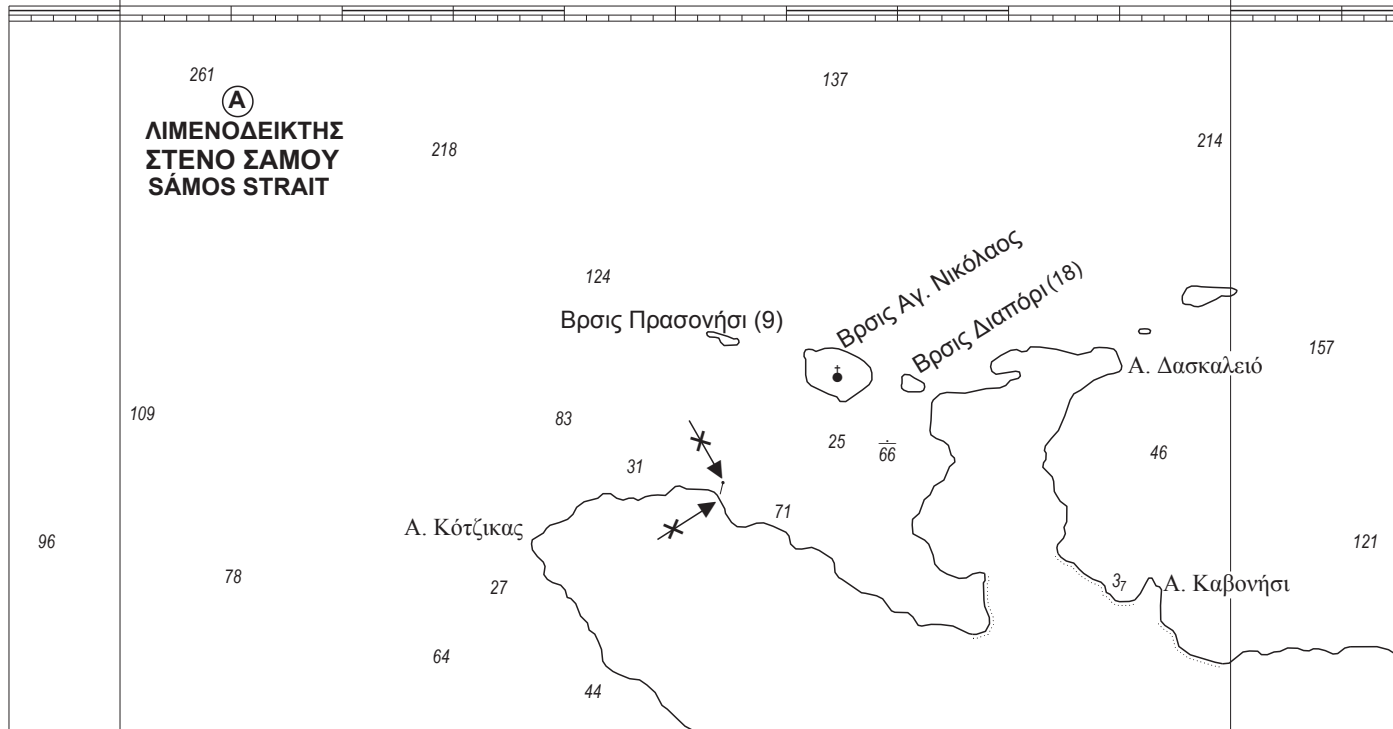

26° 55'

27° 00'

Αριθ. Αγγελίας : **97/14**
 NM :

NX / ~~NE~~ : Σεπ.13
 NC / ~~NE~~ : Sep.13

XEE-Chart No.
422/2

Προηγ. Αγγελία :
 Previous Update :

© Υδρογραφική Υπηρεσία Π.Ν.
 Hellenic Navy Hydrographic Service